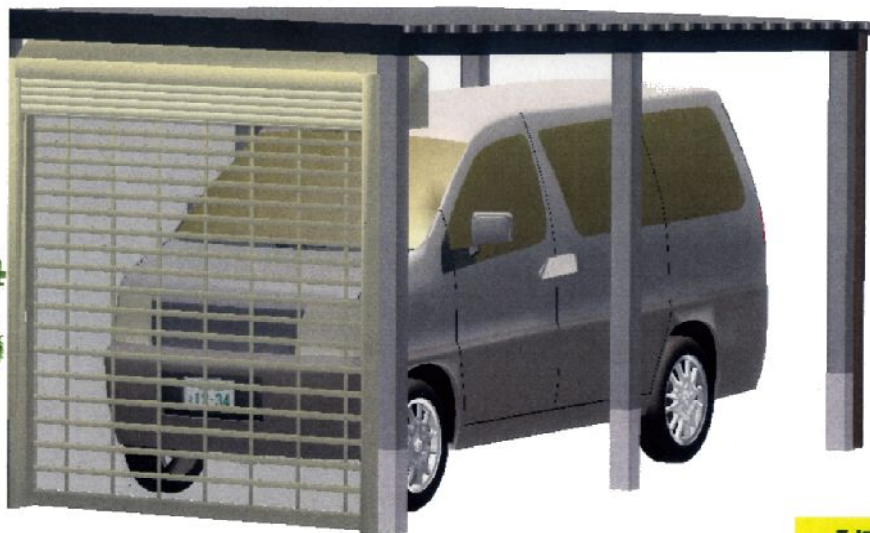

ファーストホームの **新企画** モニター限定販売!!!

「シャッター付ガレージ」

~~90万円~~
↓
65万円

**限定
30台**

サイドパネル付

アイデアだけで
様々なシーン
に役立ちます

幅2m60cm×奥行5m のスペースがあれば設置可能

【標準仕様】

- ・鉄骨組立
- ・軽量スチールグリルシャッター（手動式）
- ・屋根（ガルバリウム折板）※ガレージのみ

* オプション品 *

【共通】ロング柱、電動式シャッター、2～3台用可
土間コンクリート（アスファルト可）

【ガレージ】物干金物、サイドパネル

【シャッターゲート】化粧柱（幅選択可）

※その他、各部の色変更等何でもご相談下さい。

税別価格	シャッター付ガレージ		シャッターゲート	
	1台用	2台用	1台用	2台用
モニター販売	¥650,000	¥1,170,000	¥390,000	¥550,000
通常販売	¥900,000	¥1,440,000	¥550,000	¥710,000