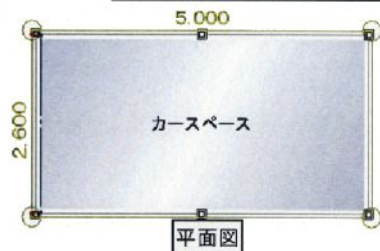

ファーストホームの **新企画** モニター限定販売!!!

「シャッター付ガレージ」

~~90万円~~
↓
65万円

**限定
30台**

サイドパネル付

アイデアだけで
様々なシーン
に役立ちます

幅2m60cm×奥行5m のスペースがあれば設置可能

【標準仕様】

- ・鉄骨組立
- ・軽量スチールグリルシャッター（手動式）
- ・屋根（ガルバリウム折板）※ガレージのみ

* オプション品 *

【共通】ロング柱、電動式シャッター、2～3台用可
土間コンクリート（アスファルト可）

【ガレージ】物干金物、サイドパネル

【シャッターゲート】化粧柱（幅選択可）

※その他、各部の色変更等何でもご相談下さい。

税別価格	シャッター付ガレージ		シャッターゲート	
	1台用	2台用	1台用	2台用
モニター販売	¥650,000	¥1,170,000	¥390,000	¥550,000
通常販売	¥900,000	¥1,440,000	¥550,000	¥710,000