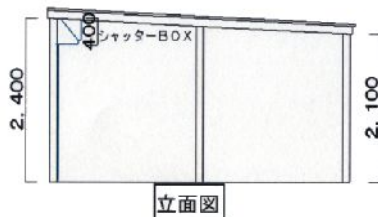

ファーストホームの **新企画** モニター限定販売!!!

「シャッター付ガレージ」

~~90万円~~
↓
65万円

**限定
30台**

サイドパネル付

アイデアだけで
様々なシーン
に役立ちます

幅2m60cm×奥行5m のスペースがあれば設置可能

【標準仕様】

- ・鉄骨組立
- ・軽量スチールグリルシャッター（手動式）
- ・屋根（ガルバリウム折板）※ガレージのみ

* オプション品 *

【共通】ロング柱、電動式シャッター、2～3台用可
土間コンクリート（アスファルト可）

【ガレージ】物干金物、サイドパネル

【シャッターゲート】化粧柱（幅選択可）

※その他、各部の色変更等何でもご相談下さい。

税別価格	シャッター付ガレージ		シャッターゲート	
	1台用	2台用	1台用	2台用
モニター販売	¥650,000	¥1,170,000	¥390,000	¥550,000
通常販売	¥900,000	¥1,440,000	¥550,000	¥710,000